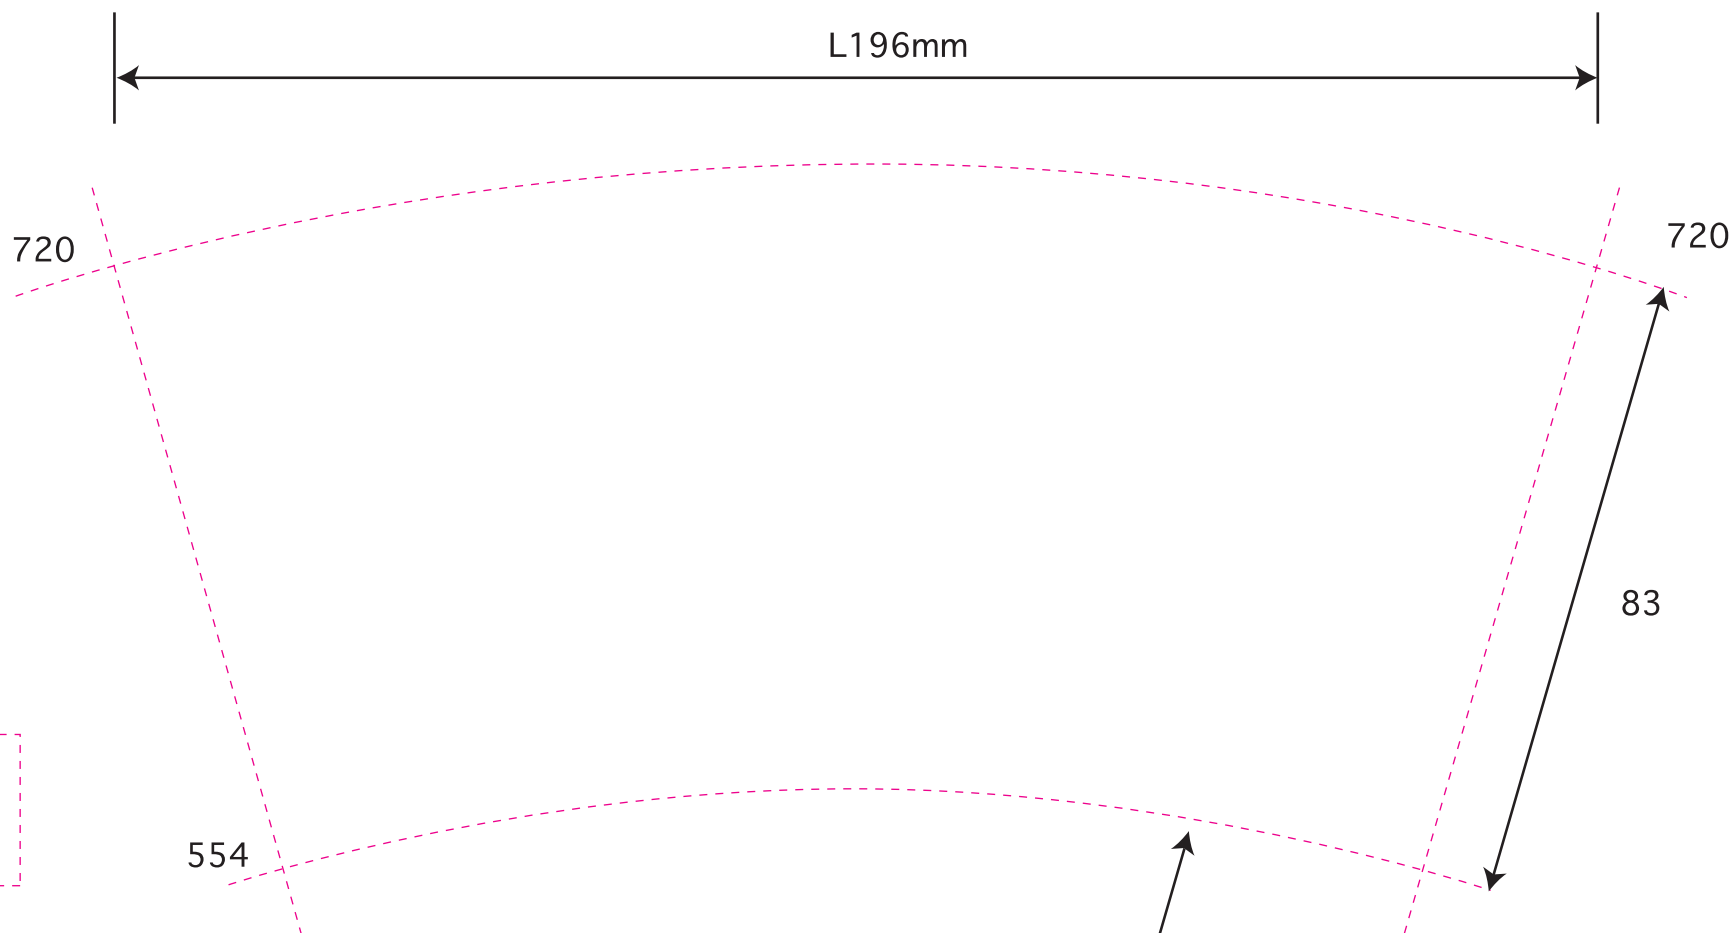

マグット(マグカップ)

■ アタリ罫

マグカップ内側の1ポイント

マグカップ本体

このあたりが正面になります。